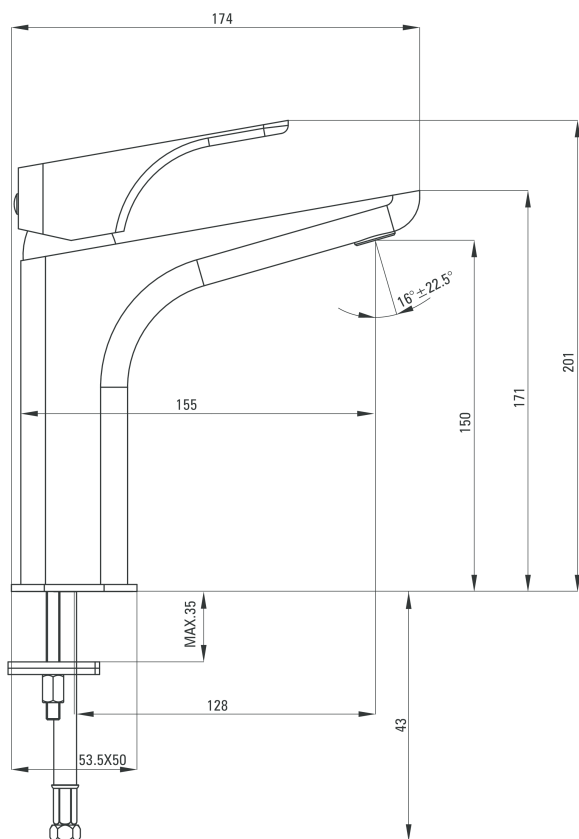

Hiacynt Bianco

Bateria umywalkowa stojąca z podwyższonym korpusem

Oferta:

Kod

BQH A20K

Dane techniczne:

Długość wężyków przył.:	45 cm
Grupa akustyczna:	I
Klasa przepływu:	A - 9-15 l/min
Typ baterii:	stojąca
Typ mieszacza:	jednouchwytowa
Wysokość korpusu:	201 mm
Zasięg wylewki:	128 mm

Cechy wybranego produktu

-  System Eco-click
  Gwarancja 7 lat
-  Produkt projektowany
  Głowica 35 mm
-  Serwis dojazdowy
  Aerator w komplecie
-  Ruchomy Aerator -
Możliwość pokierowania strumieniem wody

Dodatkowe informacje

- Dwustopniowa głowica eco-click pozwalająca zredukować przepływ poniżej 5l/min